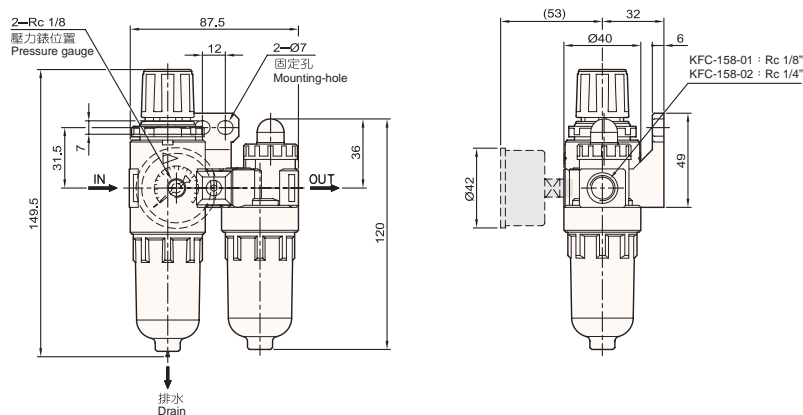

內部結構圖 *Internal Structure*

仕様 *Specification*

項目 Item	機種規格 Main Unit Type	KFC 158-01(02)	KFC 308-02(03)	KFC 608-04(06)
使用流體	Fluid	空氣 Air		
連接口徑	Tubing connection	Rc 1/8 (1/4)	1/4 (3/8)	1/2 (3/4)
過濾精度	Filter grade	µm 5		
使用壓力範圍	Pressure range	kgf/cm ² (kPa) 0.5~8.5 (50~850)		
最大使用壓力	Max. service pressure	kgf/cm ² (kPa) 9.5 (950)		
使用溫度	Range of service temperature	°C 5~60(不凍結 no freezing)		
過濾杯容量	Drain holding capacity of air filter	cc 15	60	100
給油杯容量	Lubricator capacity	cc 25	90	160
潤滑油	Recommended lubricants	1 級潤滑油 R-32 (或國際標準 ISO-VG32 相同等級品) Turbine oil class 1 (Standard ISO-VG32) or equivalent.		
重量	Weight	kg 0.7	1.3	1.5
材質 Material	本體 Main unit	鋁合金壓鑄品 Aluminum diecast		
	杯子 Bowl	耐拉張力之工程塑膠 Polycarbonate		
構成機械 Equipment	調壓過濾器 Air filter regulator	FR 158-01(02)	FR 308-02(03)	FR 608-04(06)
	給油器 Lubricator	L 158-01(02)	L 308-02(03)	L 608-04(06)

訂貨符號說明 *Order Codes*

① 連接口徑 Tubing Connection

機種規格 Main Unit Type	連接口徑 Port	01	02	03	04	06
KFC 158	Rc1/8	●	●			
KFC 308	Rc1/4		●	●		
KFC 608	Rc3/8				●	●

② 式樣 Type

式樣 Type	說明 Description	機種規格 Main unit Type	KFC 158	KFC 308	KFC 608
A	自動排水型 Automatic drainage		*●	●	●
BG	保護蓋 Bowl guard		●		
A-BG	半自動排水型附保護蓋 Semi-auto drainage (With bowl guard)		●		
S	半自動排水型 Semi-auto drainage			●	●
SF1	半自動排水型附接頭 (With bowl guard fitting)			●	●

* KFC 158-01(02)-A 為半自動排水型 Semi-auto drainage

外觀尺寸 Dimensions

KFC 158-01(02)-□

KFC 158-01(02)- A	
半自動排水型 Semi-auto drainage	
KFC 158-01(02)- BG	
附保護蓋 With bowl guard	
KFC 158-01(02)- A-BG	
半自動排水型附保護蓋 Semi-auto drainage (With bowl guard)	

通用型
快速接頭
UNIVERSAL
TYPE
QUICK
FITTINGS

接頭閥
FITTING
VALVES

迷你型
快速接頭
MINI TYPE
QUICK
FITTINGS

KFC 308-02(03)-□

KFC 308-02(03)- A	
自動排水型 Automatic drainage	
KFC 308-02(03)- S	
半自動排水型 Semi-auto drainage	旋轉排水 turn left to drain
KFC 308-02(03)- SF1	
半自動排水型附接頭 Semi-auto drainage (With bowl guard fitting)	旋轉排水 turn left to drain