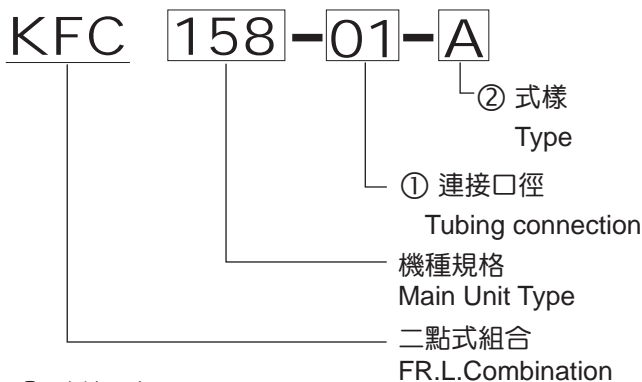

內部結構圖 *Internal Structure*

仕様 *Specification*

項目 Item	機種規格 Main Unit Type	KFC 158-01(02)	KFC 308-02(03)	KFC 608-04(06)
使用流體	Fluid	空氣 Air		
連接口徑	Tubing connection	Rc 1/8 (1/4)	1/4 (3/8)	1/2 (3/4)
過濾精度	Filter grade	µm 5		
使用壓力範圍	Pressure range	kgf/cm ² (kPa) 0.5~8.5 (50~850)		
最大使用壓力	Max. service pressure	kgf/cm ² (kPa) 9.5 (950)		
使用溫度	Range of service temperature	°C 5~60(不凍結 no freezing)		
過濾杯容量	Drain holding capacity of air filter	cc 15	60	100
給油杯容量	Lubricator capacity	cc 25	90	160
潤滑油	Recommended lubricants	1 級潤滑油 R-32 (或國際標準 ISO-VG32 相同等級品) Turbine oil class 1 (Standard ISO-VG32) or equivalent.		
重量	Weight	kg 0.7	1.3	1.5
材質 Material	本體 Main unit	鋁合金壓鑄品 Aluminum diecast		
	杯子 Bowl	耐拉張力之工程塑膠 Polycarbonate		
構成機械 Equipment	調壓過濾器 Air filter regulator	FR 158-01(02)	FR 308-02(03)	FR 608-04(06)
	給油器 Lubricator	L 158-01(02)	L 308-02(03)	L 608-04(06)

訂貨符號說明 *Order Codes*

① 連接口徑 Tubing Connection

機種規格 Main Unit Type	連接口徑 Port	01	02	03	04	06
KFC 158	Rc1/8	●	●			
KFC 308	Rc1/4		●	●		
KFC 608	Rc3/8				●	●

② 式樣 Type

式樣 Type	說明 Description	機種規格 Main unit Type	KFC 158	KFC 308	KFC 608
A	自動排水型 Automatic drainage		*●	●	●
BG	保護蓋 Bowl guard		●		
A-BG	半自動排水型附保護蓋 Semi-auto drainage (With bowl guard)		●		
S	半自動排水型 Semi-auto drainage			●	●
SF1	半自動排水型附接頭 (With bowl guard fitting)			●	●