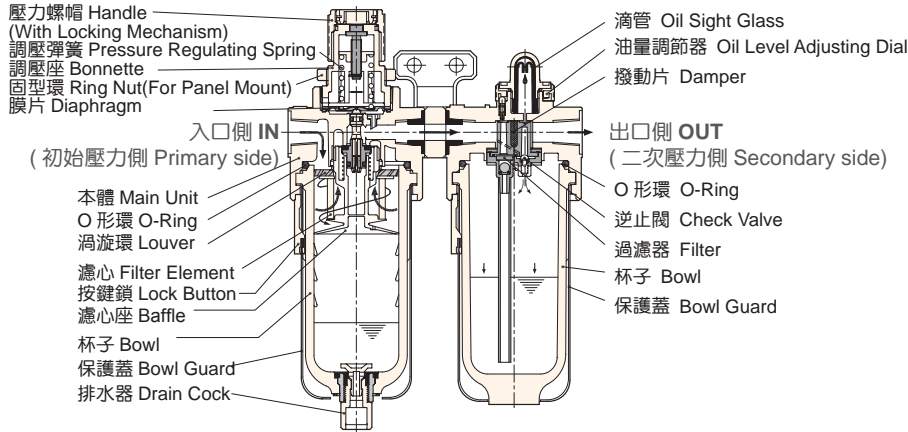

內部結構圖 *Internal Structure*

仕様 *Specification*

項目 Item	機種規格 Main Unit Type	KFC 158-01(02)	KFC 308-02(03)	KFC 608-04(06)
使用流體	Fluid	空氣 Air		
連接口徑	Tubing connection	Rc 1/8 (1/4)	1/4 (3/8)	1/2 (3/4)
過濾精度	Filter grade	µm 5		
使用壓力範圍	Pressure range	kgf/cm ² (kPa) 0.5~8.5 (50~850)		
最大使用壓力	Max. service pressure	kgf/cm ² (kPa) 9.5 (950)		
使用溫度	Range of service temperature	°C 5~60(不凍結 no freezing)		
過濾杯容量	Drain holding capacity of air filter	cc 15	60	100
給油杯容量	Lubricator capacity	cc 25	90	160
潤滑油	Recommended lubricants	1 級潤滑油 R-32 (或國際標準 ISO-VG32 相同等級品) Turbine oil class 1 (Standard ISO-VG32) or equivalent.		
重量	Weight	kg 0.7	1.3	1.5
材質 Material	本體 Main unit	鋁合金壓鑄品 Aluminum diecast		
	杯子 Bowl	耐拉張力之工程塑膠 Polycarbonate		
構成機械 Equipment	調壓過濾器 Air filter regulator	FR 158-01(02)	FR 308-02(03)	FR 608-04(06)
	給油器 Lubricator	L 158-01(02)	L 308-02(03)	L 608-04(06)

訂貨符號說明 *Order Codes*

① 連接口徑 Tubing Connection

機種規格 Main Unit Type	連接口徑 Port	01	02	03	04	06
KFC 158	Rc1/8	●	●			
KFC 308	Rc1/4		●	●		
KFC 608	Rc3/8				●	●

② 式樣 Type

式樣 Type	說明 Description	機種規格 Main unit Type	KFC 158	KFC 308	KFC 608
A	自動排水型 Automatic drainage		*●	●	●
BG	保護蓋 Bowl guard		●		
A-BG	半自動排水型附保護蓋 Semi-auto drainage (With bowl guard)		●		
S	半自動排水型 Semi-auto drainage			●	●
SF1	半自動排水型附接頭 (With bowl guard fitting)			●	●

通用型
快速接頭
UNIVERSAL
TYPE
QUICK
FITTINGS

接頭閥
FITTING
VALVES

迷你型
快速接頭
MINI TYPE
QUICK
FITTINGS

KFC 308-02(03)-□

KFC 308-02(03)- A	
自動排水型 Automatic drainage	
KFC 308-02(03)- S	
半自動排水型 Semi-auto drainage	旋轉排水 turn left to drain
KFC 308-02(03)- SF1	
半自動排水型附接頭 Semi-auto drainage (With bowl guard fitting)	旋轉排水 turn left to drain