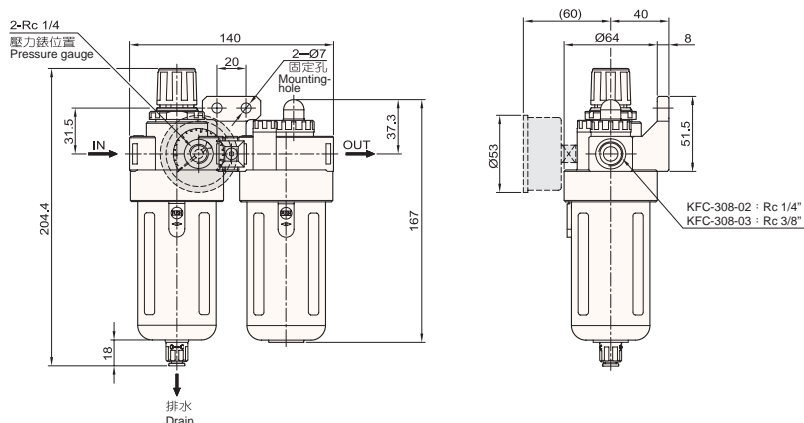

內部結構圖 *Internal Structure*

仕様 *Specification*

項目 Item	機種規格 Main Unit Type	KFC 158-01(02)	KFC 308-02(03)	KFC 608-04(06)
使用流體	Fluid	空氣 Air		
連接口徑	Tubing connection	Rc 1/8 (1/4)	1/4 (3/8)	1/2 (3/4)
過濾精度	Filter grade	µm 5		
使用壓力範圍	Pressure range	kgf/cm ² (kPa) 0.5~8.5 (50~850)		
最大使用壓力	Max. service pressure	kgf/cm ² (kPa) 9.5 (950)		
使用溫度	Range of service temperature	°C 5~60(不凍結 no freezing)		
過濾杯容量	Drain holding capacity of air filter	cc 15	60	100
給油杯容量	Lubricator capacity	cc 25	90	160
潤滑油	Recommended lubricants	1 級潤滑油 R-32 (或國際標準 ISO-VG32 相同等級品) Turbine oil class 1 (Standard ISO-VG32) or equivalent.		
重量	Weight	kg 0.7	1.3	1.5
材質 Material	本體 Main unit	鋁合金壓鑄品 Aluminum diecast		
	杯子 Bowl	耐拉張力之工程塑膠 Polycarbonate		
構成機械 Equipment	調壓過濾器 Air filter regulator	FR 158-01(02)	FR 308-02(03)	FR 608-04(06)
	給油器 Lubricator	L 158-01(02)	L 308-02(03)	L 608-04(06)

訂貨符號說明 *Order Codes*

① 連接口徑 Tubing Connection

機種規格 Main Unit Type	連接口徑 Port	01	02	03	04	06
KFC 158	Rc1/8	●	●			
KFC 308	Rc1/4		●	●		
KFC 608	Rc3/8				●	●

② 式樣 Type

式樣 Type	說明 Description	機種規格 Main unit Type	KFC 158	KFC 308	KFC 608
A	自動排水型 Automatic drainage		*●	●	●
BG	保護蓋 Bowl guard		●		
A-BG	半自動排水型附保護蓋 Semi-auto drainage (With bowl guard)		●		
S	半自動排水型 Semi-auto drainage			●	●
SF1	半自動排水型附接頭 (With bowl guard fitting)			●	●

* KFC 158-01(02)-A 為半自動排水型 Semi-auto drainage

外觀尺寸 Dimensions

KFC 158-01(02)-□

KFC 158-01(02)- A	
半自動排水型 Semi-auto drainage	
KFC 158-01(02)- BG	
附保護蓋 With bowl guard	
KFC 158-01(02)- A-BG	
半自動排水型附保護蓋 Semi-auto drainage (With bowl guard)	

通用型
快速接頭
UNIVERSAL
TYPE
QUICK
FITTINGS

接頭閥
FITTING
VALVES

迷你型
快速接頭
MINI TYPE
QUICK
FITTINGS

KFC 308-02(03)-□

KFC 308-02(03)- A	
自動排水型 Automatic drainage	
KFC 308-02(03)- S	
半自動排水型 Semi-auto drainage	旋轉排水 turn left to drain
KFC 308-02(03)- SF1	
半自動排水型附接頭 Semi-auto drainage (With bowl guard fitting)	旋轉排水 turn left to drain