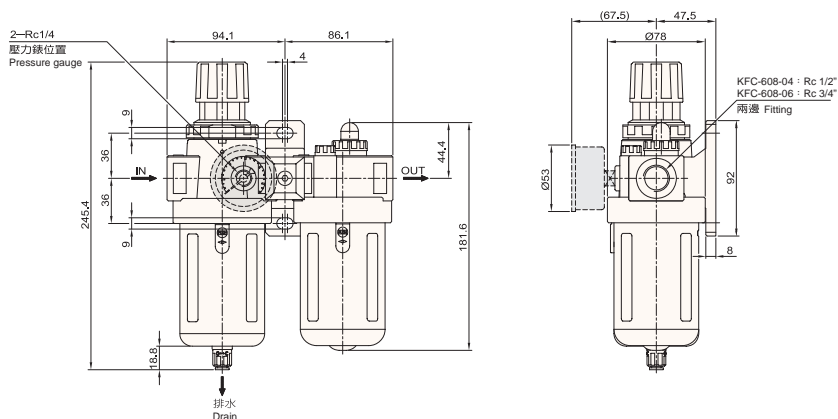

KFC 608-04(06)-□

KFC 608-04(06)-A	
自動排水型 Automatic drainage	
KFC 608-04(06)-S	
半自動排水型 Semi-auto drainage	旋轉排水 turn left to drain
KFC 608-04(06)-SF1	
半自動排水型附接頭 Semi-auto drainage (With bowl guard fitting)	旋轉排水 turn left to drain

迷你型
真空發生器
MINI TYPE
VACUUM
EJECTORS

真空
發生器
VACUUM
EJECTORS

吸盤附金具
型式
VACUUM
PADS(WITH
FIXURES)

標準型
快速接頭
STANDARD
TYPE
QUICK
FITTINGS

標準型
調速閥
STANDARD
TYPE
SPEED
CONTROLLERS

空氣調理
組合
AIR
PREPARATION