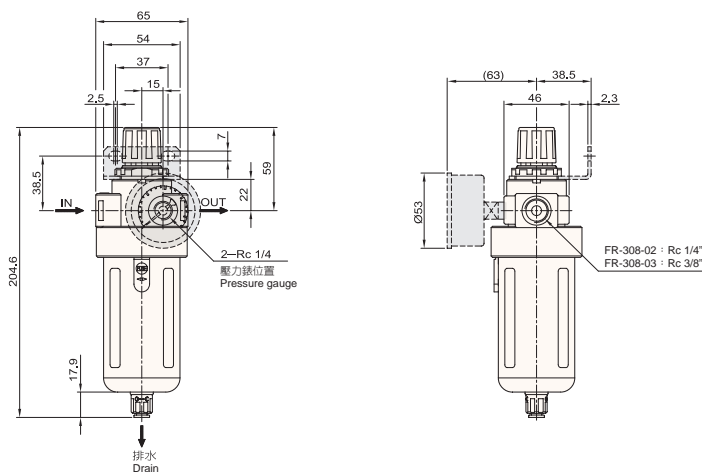

FR 308-02(03)-□

FR 308-02(03)-A	
自動排水型 Automatic drainage	
FR 308-02(03)-S	
半自動排水型 Semi-auto drainage	右轉開排水 turn left to drain
FR 308-02(03)-SF1	
半自動排水型附接頭 Semi-auto drainage (With bowl guard fitting)	左轉開排水 turn left to drain