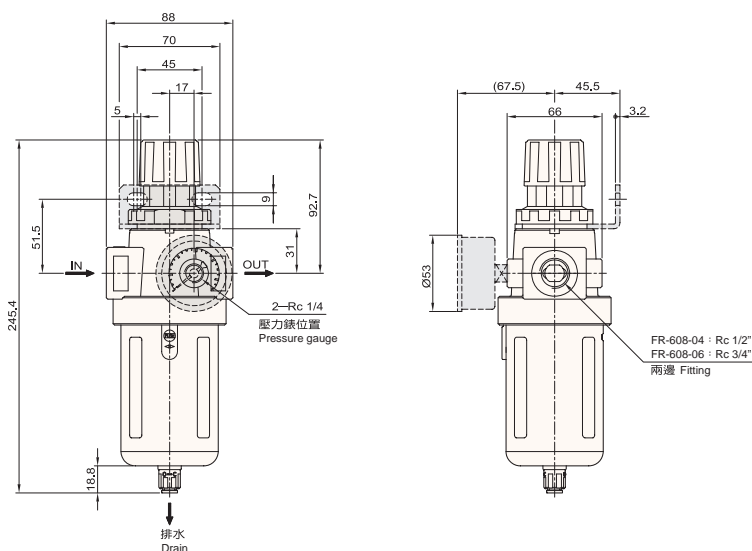

FR 608-04(06)-□

FR 608-04(06)-A	
自動排水型 Automatic drainage	
FR 608-04(06)-S	
半自動排水型 Semi-auto drainage	右轉開排水 turn left to drain
FR 608-04(06)-SF1	
半自動排水型附接頭 Semi-auto drainage (With bowl guard fitting)	左轉開排水 turn left to drain