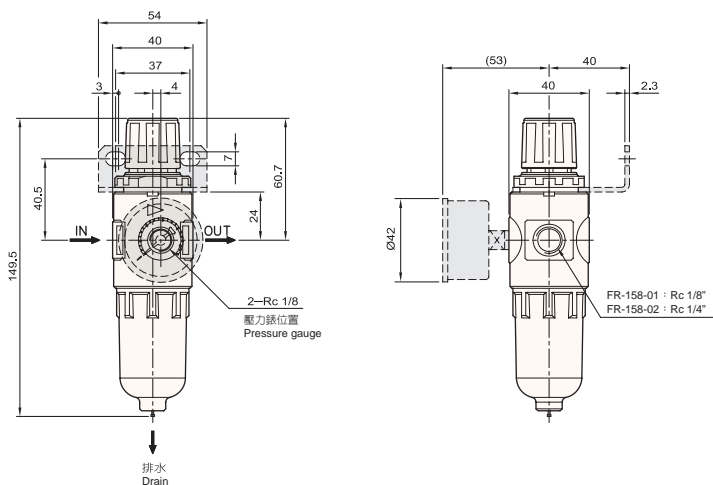

FR 空氣調理組合—調壓過濾器 Modular series-FR. Piggyback Unit

內部結構圖 Internal Structure

仕様 Specification

項目 Item	機種規格 Main Unit Type	FR 158-01(02)	FR 308-02(03)	FR 608-04(06)
使用流體 Fluid		空氣 Air		
連接口徑 Tubing connection	Rc	1/8 (1/4)	1/4 (3/8)	1/2 (3/4)
過濾精度 Filter grade	µm	5		
使用壓力範圍 Pressure range	kgf/cm ² (kPa)	0.5~8.5 (50~850)		
最大使用壓力 Max. service pressure	kgf/cm ² (kPa)	9.5 (950)		
使用溫度 Range of service temperature	°C	5~60(不凍結 no freezing)		
過濾杯容量 Drain holding capacity of air filter	cc	15	60	100
重量 Weight	kg	0.26	0.46	0.6
材質 Material	本體 Main unit	鋁合金壓鑄品 Aluminum diecast		
	杯子 Bowl	耐拉張力之工程塑膠 Polycarbonate		

訂貨符號說明 Order Codes

① 連接口徑 Tubing Connection

機種規格 Main Unit Type	連接口徑 Port	01	02	03	04	06
FR 158	Rc1/8	●	●			
FR 308	Rc1/4		●	●		
FR 608	Rc3/8				●	●

② 式樣 Type

式樣 Type	說明 Description	機種規格 Main unit Type	FR 158	FR 308	FR 608
A	自動排水型 Automatic drainage		*●	●	●
BG	附保護蓋 With bowl guard		●		
A-BG	半自動排水型附保護蓋 Semi-auto drainage (With bowl guard)		●		
S	半自動排水型 Semi-auto drainage			●	●
SF1	半自動排水型附接頭 Semi-auto drainage (With bowl guard fitting)			●	●

* FR 158-01(02)-A 為半自動排水型 Semi-auto drainage

外觀尺寸 *Dimensions*

FR 158-01(02)-□

FR 158-01(02)- A	
半自動排水型 Semi-auto drainage	
FR 158-01(02)- BG	
附保護蓋 With bowl guard	
FR 158-01(02)- A-BG	
半自動排水型附保護蓋 Semi-auto drainage (With bowl guard)	