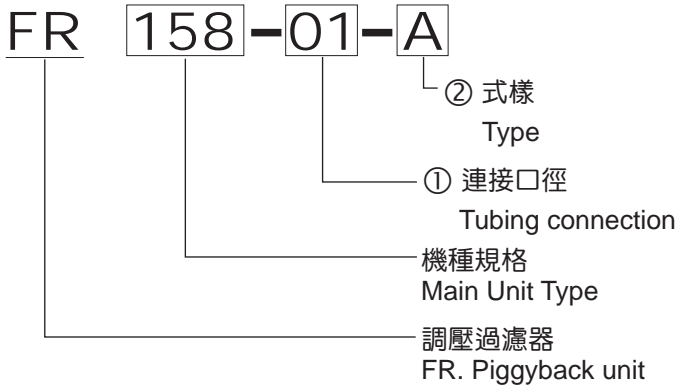

FR 空氣調理組合—調壓過濾器 Modular series-FR. Piggyback Unit

內部結構圖 Internal Structure

仕様 Specification

項目 Item	機種規格 Main Unit Type	FR 158-01(02)	FR 308-02(03)	FR 608-04(06)
使用流體 Fluid		空氣 Air		
連接口徑 Tubing connection	Rc	1/8 (1/4)	1/4 (3/8)	1/2 (3/4)
過濾精度 Filter grade	µm	5		
使用壓力範圍 Pressure range	kgf/cm ² (kPa)	0.5~8.5 (50~850)		
最大使用壓力 Max. service pressure	kgf/cm ² (kPa)	9.5 (950)		
使用溫度 Range of service temperature	°C	5~60(不凍結 no freezing)		
過濾杯容量 Drain holding capacity of air filter	cc	15	60	100
重量 Weight	kg	0.26	0.46	0.6
材質 Material	本體 Main unit	鋁合金壓鑄品 Aluminum diecast		
	杯子 Bowl	耐拉張力之工程塑膠 Polycarbonate		

訂貨符號說明 Order Codes

① 連接口徑 Tubing Connection

機種規格 Main Unit Type	連接口徑 Port	01	02	03	04	06
FR 158	Rc1/8	●	●			
FR 308	Rc1/4		●	●		
FR 608	Rc3/8				●	●

② 式樣 Type

式樣 Type	說明 Description	機種規格 Main unit Type	FR 158	FR 308	FR 608
A	自動排水型 Automatic drainage		*●	●	●
BG	附保護蓋 With bowl guard		●		
A-BG	半自動排水型附保護蓋 Semi-auto drainage (With bowl guard)		●		
S	半自動排水型 Semi-auto drainage			●	●
SF1	半自動排水型附接頭 Semi-auto drainage (With bowl guard fitting)			●	●

* FR 158-01(02)-A 為半自動排水型 Semi-auto drainage

外觀尺寸 *Dimensions*

FR 158-01(02)-□

FR 158-01(02)- A	
半自動排水型 Semi-auto drainage	
FR 158-01(02)- BG	
附保護蓋 With bowl guard	
FR 158-01(02)- A-BG	
半自動排水型附保護蓋 Semi-auto drainage (With bowl guard)	