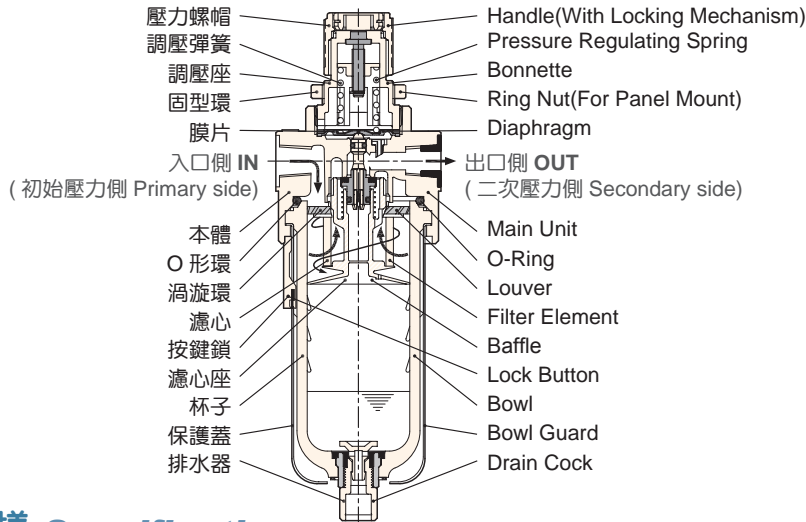

FR 空氣調理組合—調壓過濾器 Modular series-FR. Piggyback Unit

內部結構圖 Internal Structure

仕様 Specification

項目 Item	機種規格 Main Unit Type	FR 158-01(02)	FR 308-02(03)	FR 608-04(06)
使用流體 Fluid		空氣 Air		
連接口徑 Tubing connection	Rc	1/8 (1/4)	1/4 (3/8)	1/2 (3/4)
過濾精度 Filter grade	µm	5		
使用壓力範圍 Pressure range	kgf/cm ² (kPa)	0.5~8.5 (50~850)		
最大使用壓力 Max. service pressure	kgf/cm ² (kPa)	9.5 (950)		
使用溫度 Range of service temperature	°C	5~60(不凍結 no freezing)		
過濾杯容量 Drain holding capacity of air filter	cc	15	60	100
重量 Weight	kg	0.26	0.46	0.6
材質 Material	本體 Main unit	鋁合金壓鑄品 Aluminum diecast		
	杯子 Bowl	耐拉張力之工程塑膠 Polycarbonate		

訂貨符號說明 Order Codes

① 連接口徑 Tubing Connection

機種規格 Main Unit Type	連接口徑 Port	01	02	03	04	06
FR 158	Rc1/8	●	●			
FR 308	Rc1/4		●	●		
FR 608	Rc3/8				●	●

② 式樣 Type

式樣 Type	說明 Description	機種規格 Main unit Type	FR 158	FR 308	FR 608
A	自動排水型 Automatic drainage		*●	●	●
BG	附保護蓋 With bowl guard		●		
A-BG	半自動排水型附保護蓋 Semi-auto drainage (With bowl guard)		●		
S	半自動排水型 Semi-auto drainage			●	●
SF1	半自動排水型附接頭 Semi-auto drainage (With bowl guard fitting)			●	●